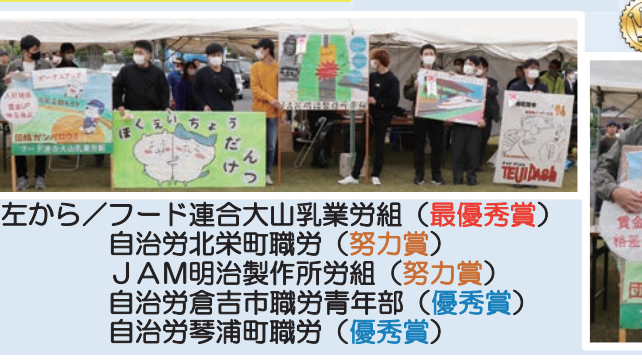

プラカードコンクール 5作品(5単組)出品

左から/フード連合大山乳業労組(最優秀賞) 自治労北栄町職労(努力賞) JAM明治製作所労組(努力賞) 自治労倉吉市職労青年部(優秀賞) 自治労琴浦町職労(優秀賞)